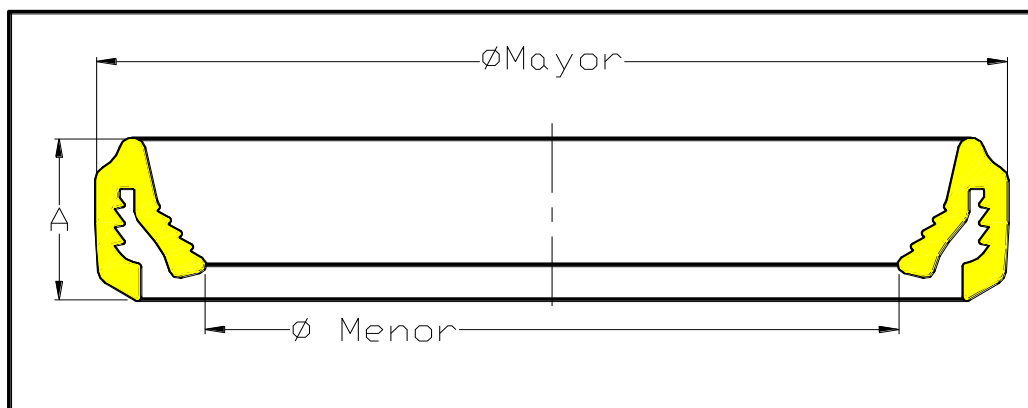

SELLO TIPO UNI-SAFE WAVISAFE

REFERENCIA	A	Ø Menor	Ø Mayor
SELLO 90mm	26.1	80.8	109.6
SELLO 110mm	29.4	97.2	132
SELLO 160mm	35.1	142.1	186.5
SELLO 200mm	38.6	180.2	229
SELLO 250mm	43.7	229.8	283
SELLO 315mm	53.5	290.9	355.5
SELLO 4 pulg	29	101.2	135.3
SELLO 6 pulg	34.4	152.1	192.6
SELLO 8 pulg	39.2	201.2	247.6
SELLO 10 pulg	44.9	252.1	305.6
SELLO 12 pulg	52.2	299.5	365.1

Este tipo de hidrosellos son empleadas en sistemas de redes de tubería de agua a presión y acueductos garantizando la atoxicidad para el transporte de agua potable y facilidad en las instalaciones